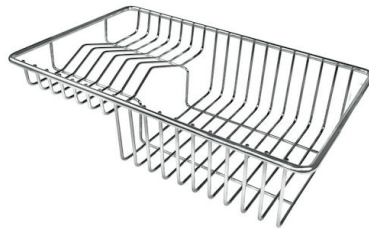

GALERIE

FOURNI

Vidange automatique Space Milano
8407 115

ACCESSOIRES OPTIONNELS

Grille Black
8100 600

Panier à vaisselle inox
8100 303
* uniquement en combinaison avec
l'accessoire 8644 101

Planche de découpe en noyer
8642 000

Planche de découpe Twin in HDPE
8644 101

Cuvette perforée en acier inoxydable
8151 000
* uniquement en combinaison avec
l'accessoire 8644 101

Kit râpes avec anneau de support et cuvette
8159 101
* uniquement en combinaison avec
l'accessoire 8644 101